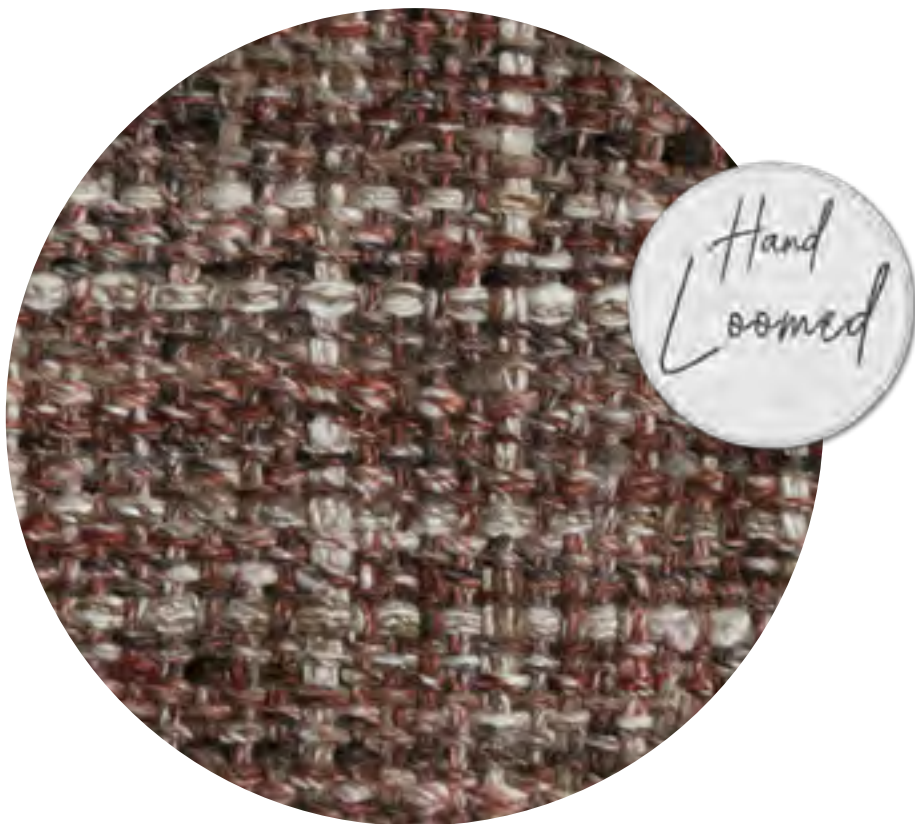

# Struttura

30% Lã + 30% Algodão +  
20% Viscose + 20% Poliéster  
Índia | Feito à mão | Indoor

Inspirados pela tradição, qualidade, elegância e vanguardismo da inigualável tecelagem italiana, a coleção STRUTTURA nos apresenta tapetes da mais alta sofisticação com o intuito de atender à demanda dos clientes mais exigentes. Confeccionados por antigos e hábeis tecelões e carregam em seu DNA uma paleta de cores assertivas, que conferem maior resistência, densidade e sofisticação às peças.