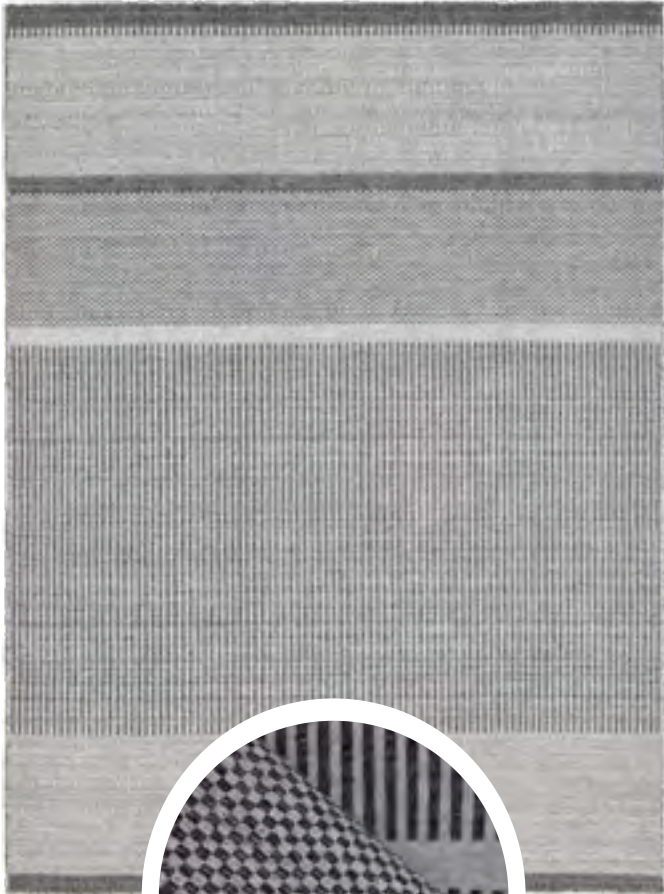

Meraki 01 - Silver Charcoal

MAIORI CASA