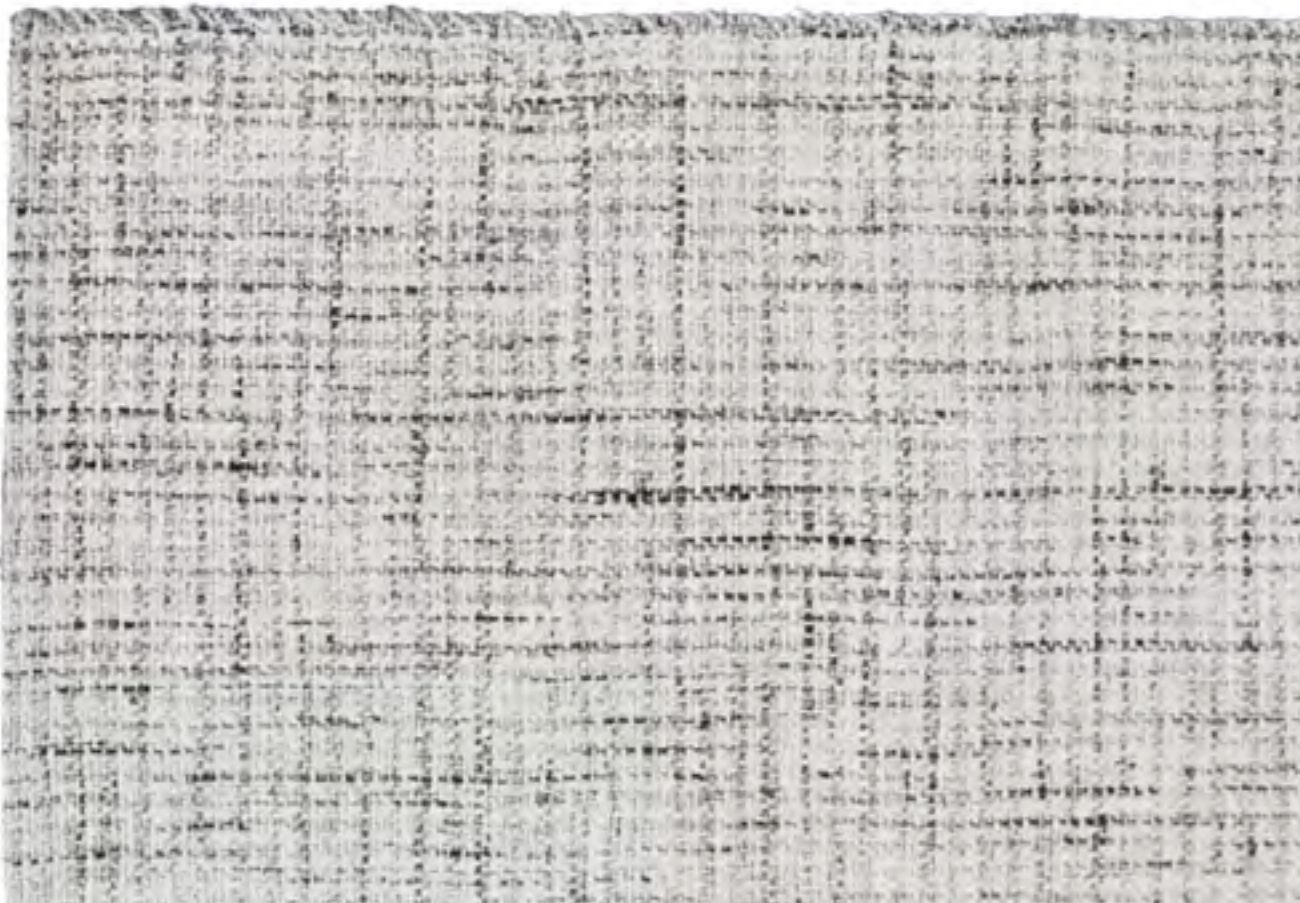

Struttura - ST01 - Ivory Grey

Foto ampliada em 1/4 do rapport real.

MAIORI CASA