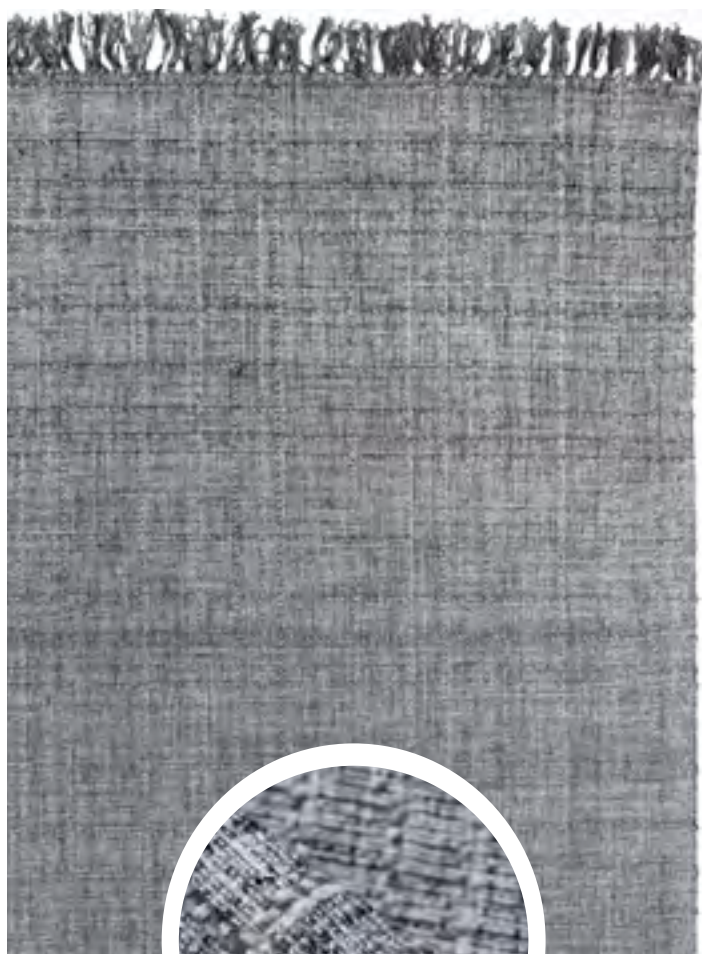

Nielo - NI01

Foto ampliada em 1/4 do rapport real.