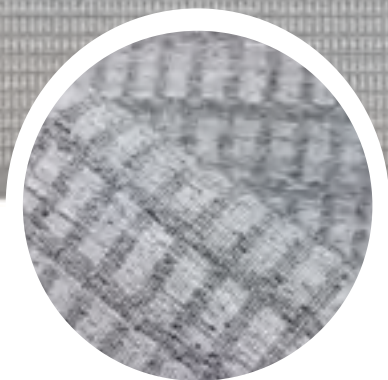

Meraki 02 - Grey Stone

Meraki 02 - Graphite Stone

MAIORI CASA