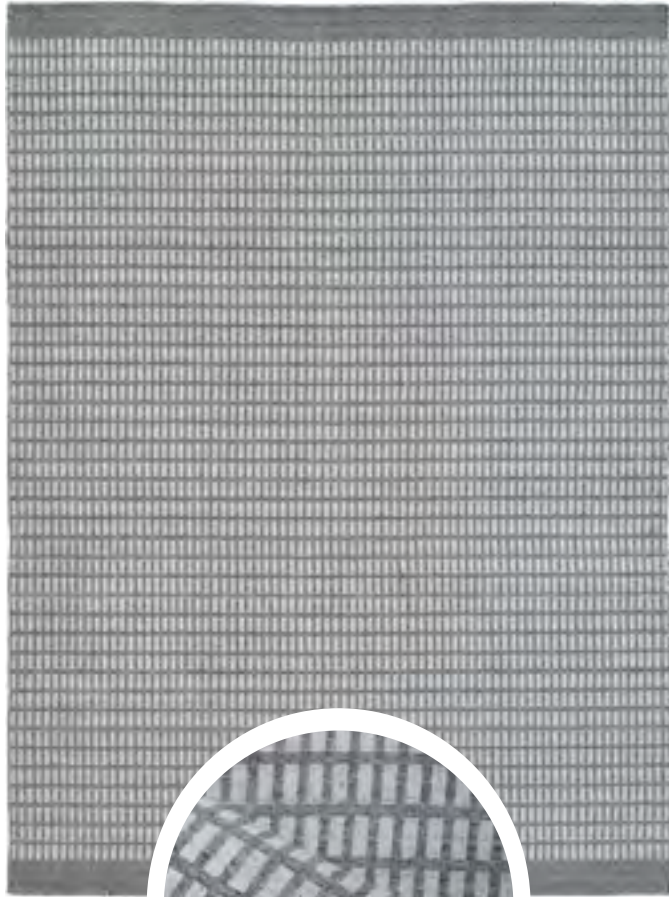

Foto real de cliente MAIORI CASA

MAIORI CASA