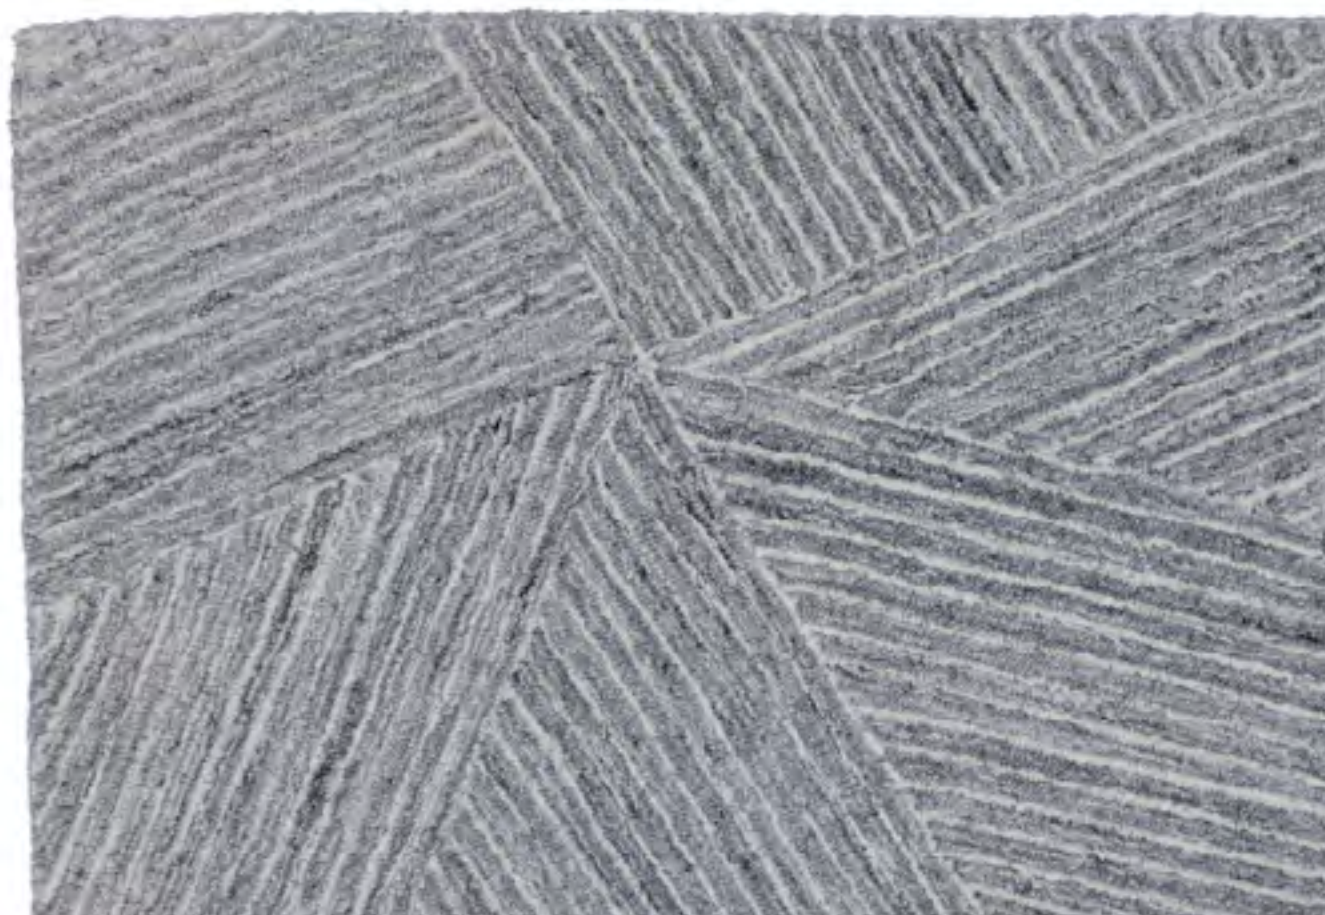

Foto real de cliente MAIORI CASA

MAIORI CASA