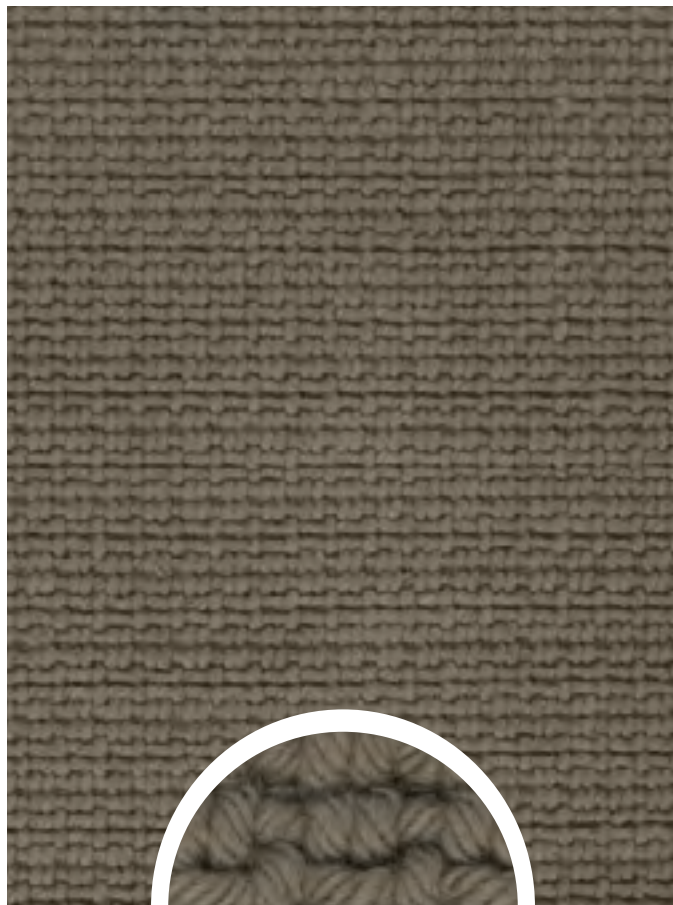

Rani - RN02 - Dark Beige

Foto ampliada em 1/4 do rapport real.

MAIORI CASA