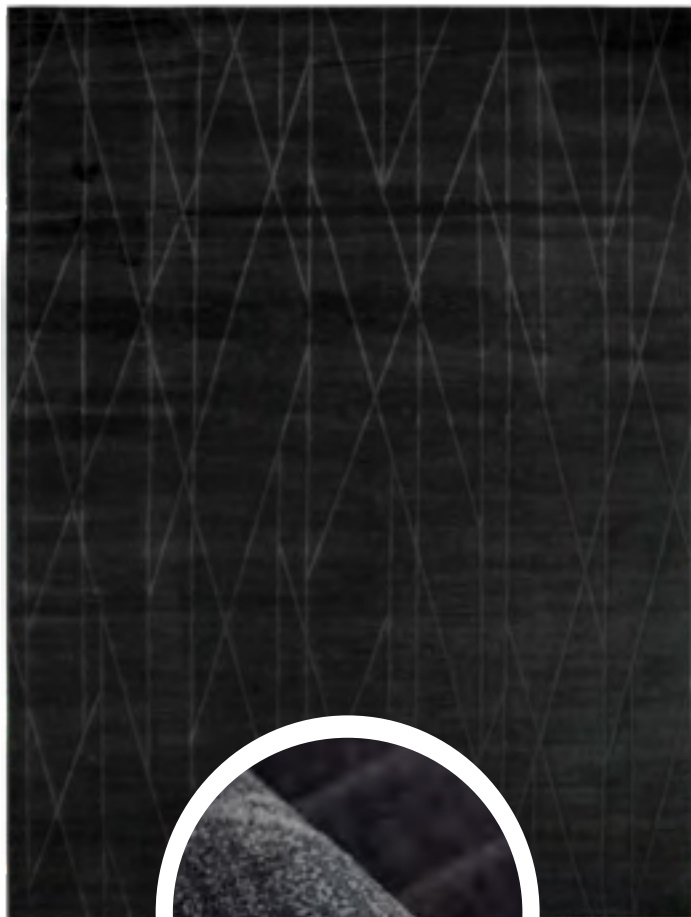

Sarila - 0002

Foto real de cliente MAIORI CASA

MAIORI CASA