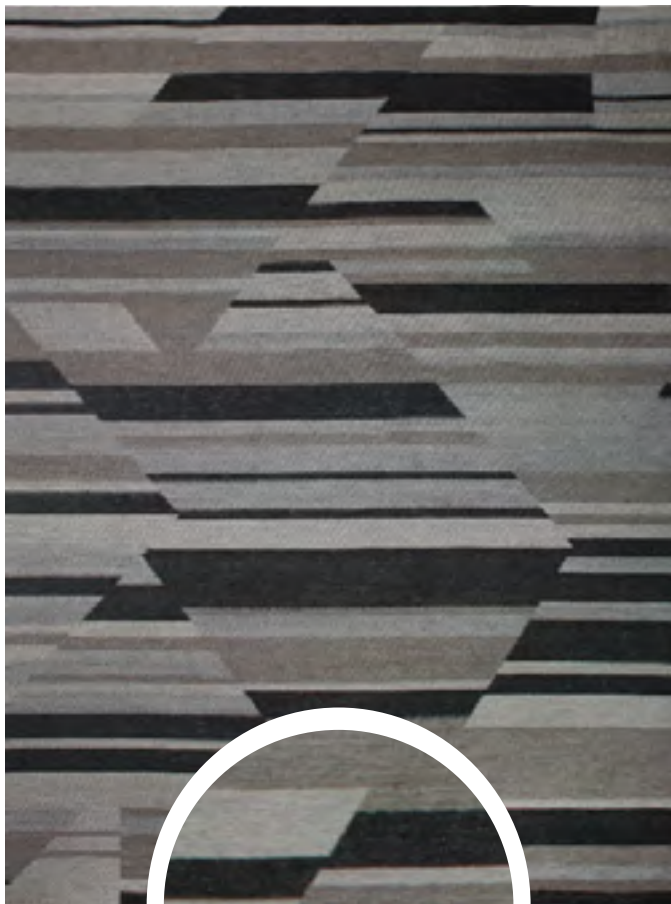

Rudra - Bege / Cinza Claro

MAIORI CASA