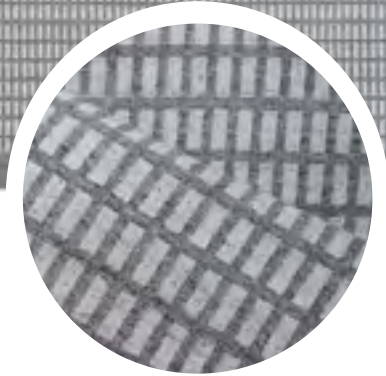

Foto real de cliente MAIORI CASA

MAIORI CASA