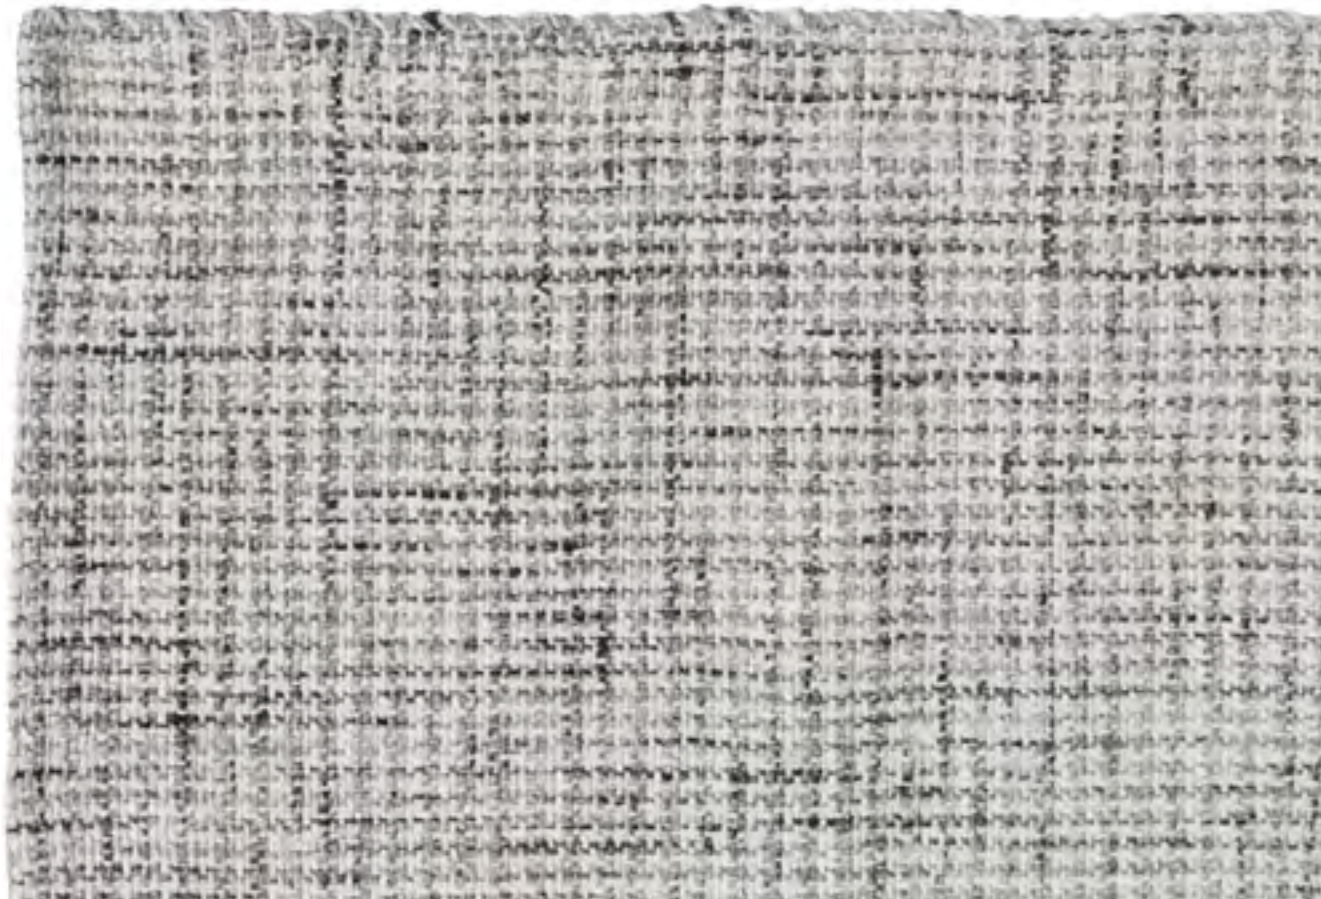

Struttura - ST02 - Ivory Charcoal

Foto ampliada em 1/4 do rapport real.

MAIORI CASA