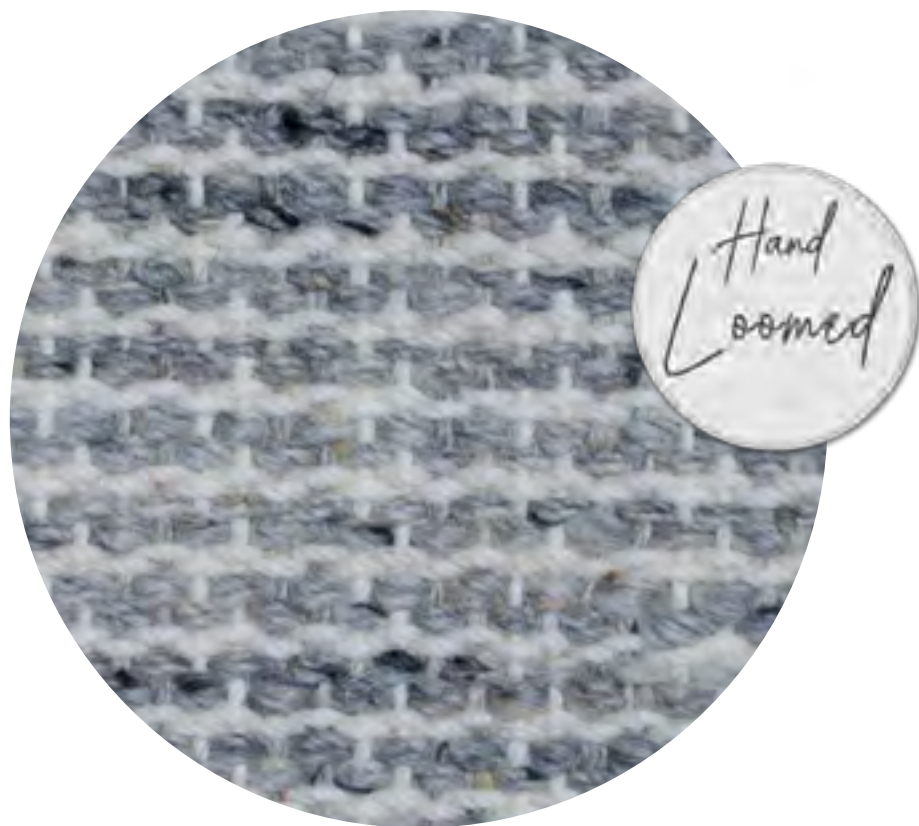

# ST Barts

100% Lã  
Índia | Feito à mão | Indoor

A coleção ST. BARTS faz alusão à costa deslumbrante da ilha de mesmo nome. Seu blended em lã naturalmente tingida, combinada à trama sofisticada, oferecem uma textura rica e natural, e criam um padrão estilo cestaria que está muito em alta na decoração. A mescla de tons numa paleta de cores assertiva dá movimento e personalidade à peça, e por oferecerem neutralidade e profundidade ao ambiente, os tapetes desta coleção são verdadeiras obras de arte para o chão.