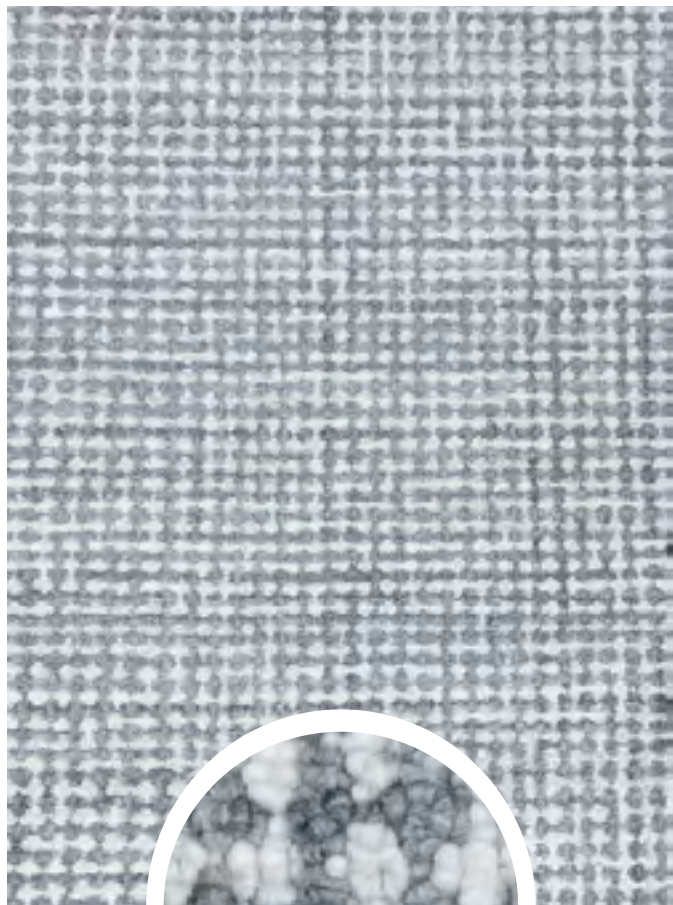

MAIORI CASA

Chakra - CHA02 - Dark Grey

Foto ampliada em 1/4 do rapport real.

MAIORI CASA

Chakra - CHA03 - Light Grey

Foto ampliada em 1/4 do rapport real.

MAIORI CASA

Coleção