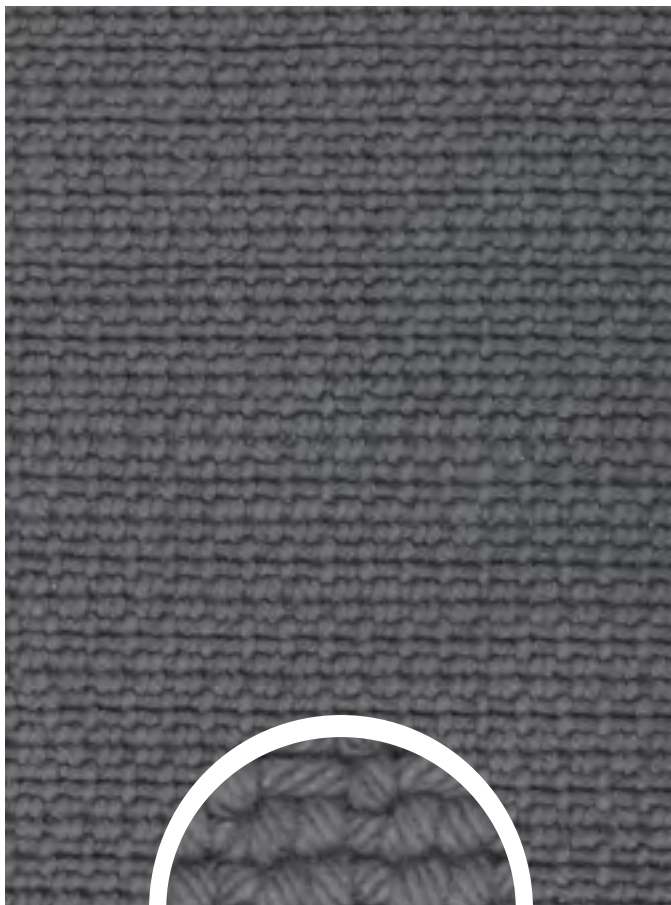

Rani - RN02 - Dark Beige

Foto ampliada em 1/4 do rapport real.

MAIORI CASA

Rani - RN03 - Ivory

Foto ampliada em 1/4 do rapport real.

MAIORI CASA

Rani - RN04 - Charcoal

Foto ampliada em 1/4 do rapport real.