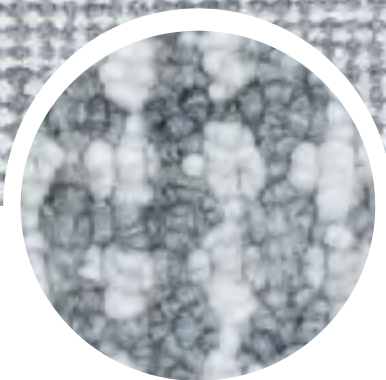

Chakra - CHA03 - Light Grey

Foto ampliada em 1/4 do rapport real.

MAIORI CASA