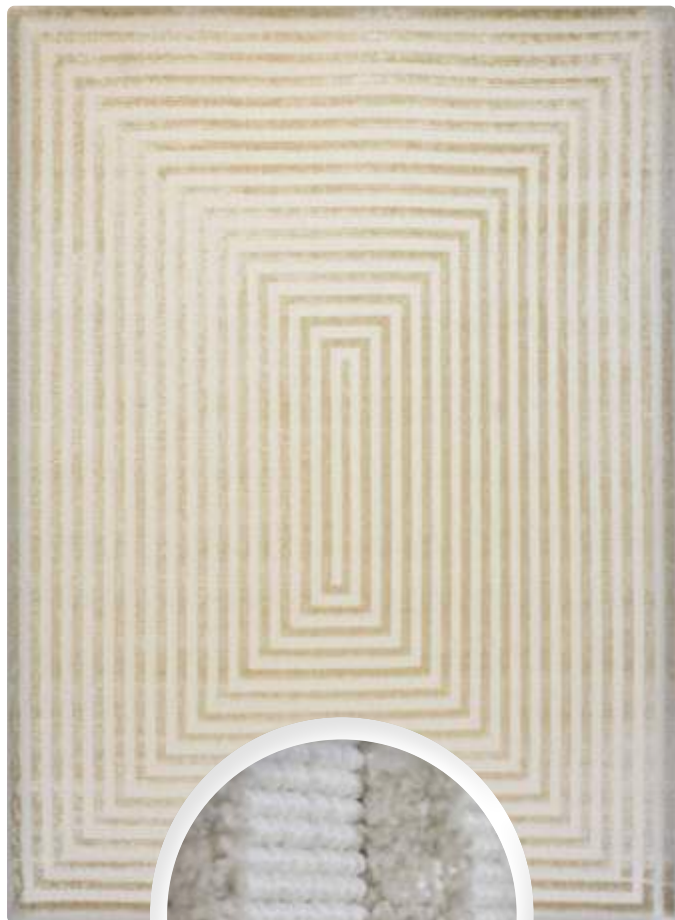

Veja mais informações sobre
esta incrível coleção.

Utopia
GE1C

Foto real de cliente asiutex

Utopia
GE02

Foto real de cliente **asiatex**

Utopia
GE03

Foto real de cliente **asiatex**

Utopia
GE04

Foto real de cliente asiutex

COLEÇÃO

Seattle

SEATTLE

100% Polipropileno Soft
Turuia | Machine Woven | Indoor

A coleção Seattle foi desenvolvida especialmente para os amantes da modernidade, e foram pensadas para compor a decoração de seu ambiente, trazendo um toque de conforto e estilo. O mix de estampas e cores remetem a uma linha industrial e descolada que marcou o cenário underground nos anos 90. modernos.