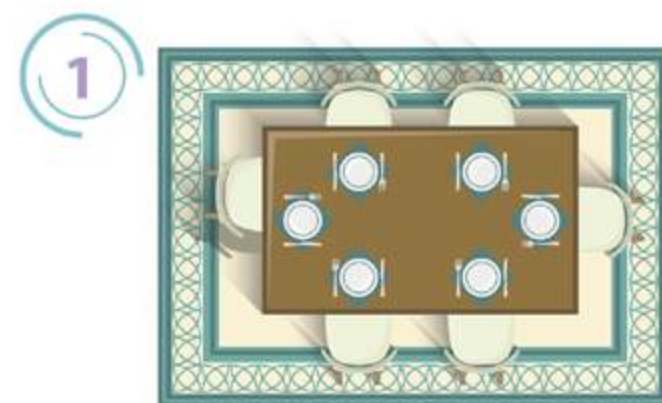

Pode-se optar também, por tapetes menores, dispostos nas laterais da cama.

Como usar os tapetes nos ambientes

SALA DE ESTAR

A medida deve ser no mínimo 70 cm de borda a mais do que a área ocupada pela mesa, para evitar que o tapete dobre com o movimento da cadeira.

Escolha tapetes de pelo baixo para facilitar a limpeza.

Para espaços menores, o ideal é avançar aprox. 20 cm abaixo do sofá, tornando o ambiente mais aconchegante.

SALA DE JANTAR

Para ambientes maiores, o ideal é o tapete abranger todos os móveis, causando melhor sensação de amplitude e de limitando o cenário.