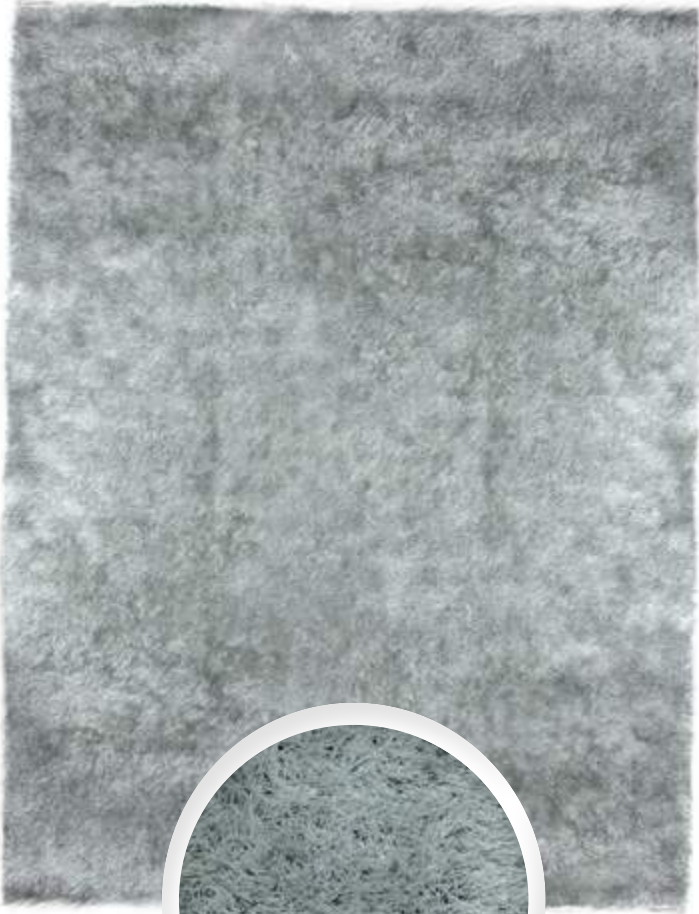

Délhi
Cinza