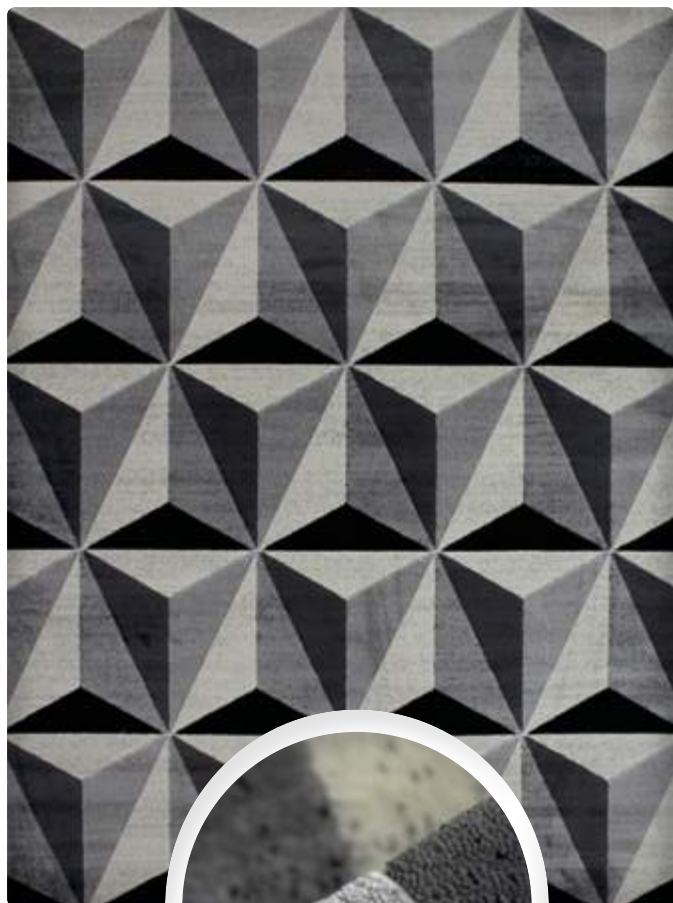

Foto real de cliente asiutex

Nerina
0005

Foto real de cliente asiutex

COLEÇÃO

Núbia

Núbia

100% Microfibra de Poliéster
Egito | Machine Woven | Indoor

Os tapetes da coleção Núbia são ideais para atender a vários estilos de decoração, nas versões estampadas e lisas são leves e possuem um toque super macio.